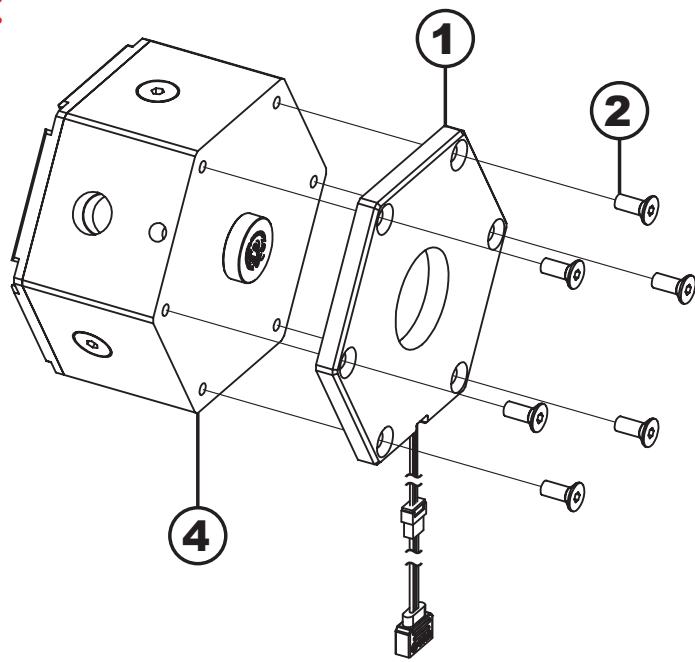

Bitspower Water Tank Hexagon RGB Add-On

◀ 產品使用說明/Product instructions/产品使用说明

- ① BP-WTHU-RGB 1 組
- ② M4 x 10 毫米螺絲 6 支
- ③ M4 x 14 毫米螺絲 6 支
- ④ BP-WTH40AC-DLX(不包括) 1 組
- ⑤ BP-WTHBK(不包括) 1 組

- ① BP-WTHU-RGB 1 pcs
- ② M4 x 10MM Screw 6 pcs
- ③ M4 x 14MM Screw 6 pcs
- ④ BP-WTH40AC-DLX(Not Included) 1 pcs
- ⑤ BP-WTHBK(Not Included) 1 pcs

- ① BP-WTHU-RGB 1 组
- ② M4 x 10 毫米螺丝 6 支
- ③ M4 x 14 毫米螺丝 6 支
- ④ BP-WTH40AC-DLX(不包括) 1 组
- ⑤ BP-WTHBK(不包括) 1 组

A :

B :

注意·跑水前·請先確認所有零件已安裝在正確的位置上·在不開主機·單開水泵的情況下·進行24小時的跑水測試·確保無漏水情況後再開主機·避免發生漏水而導致電腦零件的損壞·