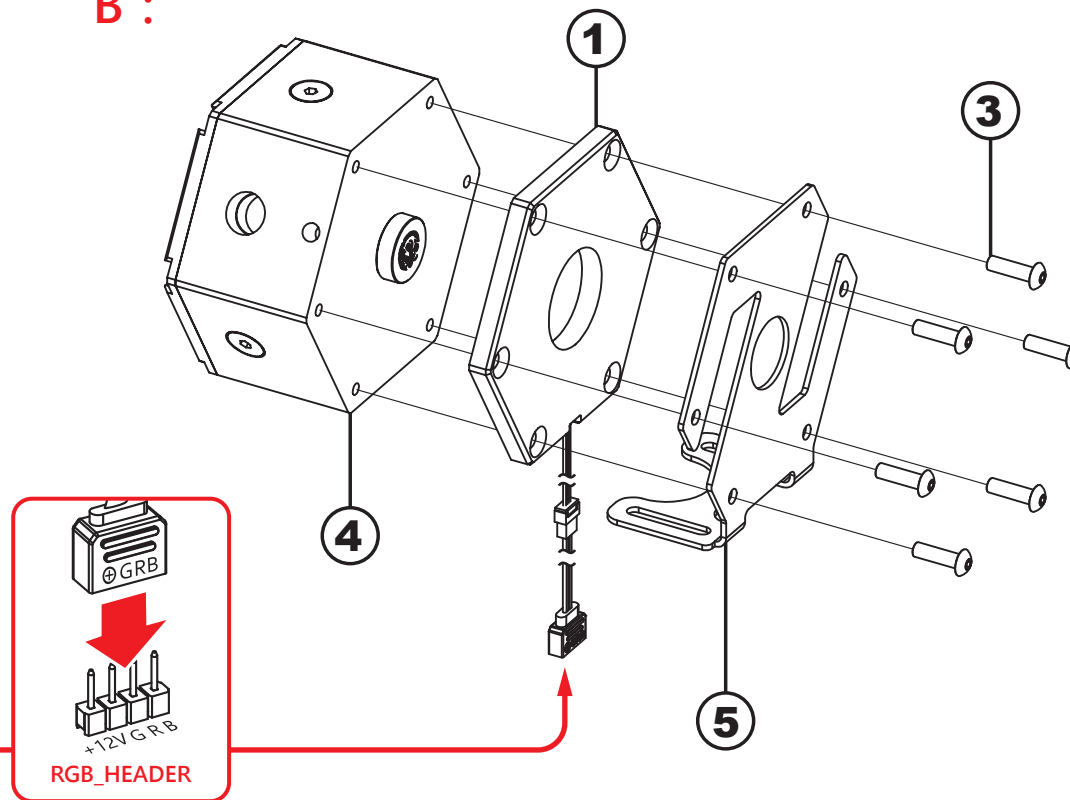

Bitspower Water Tank Hexagon RGB Add-On

◀ 產品使用說明/Product instructions/产品使用说明

- ① BP-WTHU-RGB 1 組
- ② M4 x 10 毫米螺絲 6 支
- ③ M4 x 14 毫米螺絲 6 支
- ④ BP-WTH40AC-DLX(不包括) 1 組
- ⑤ BP-WTHBK(不包括) 1 組

- ① BP-WTHU-RGB 1 pcs
- ② M4 x 10MM Screw 6 pcs
- ③ M4 x 14MM Screw 6 pcs
- ④ BP-WTH40AC-DLX(Not Included) 1 pcs
- ⑤ BP-WTHBK(Not Included) 1 pcs

- ① BP-WTHU-RGB 1 组
- ② M4 x 10 毫米螺丝 6 支
- ③ M4 x 14 毫米螺丝 6 支
- ④ BP-WTH40AC-DLX(不包括) 1 组
- ⑤ BP-WTHBK(不包括) 1 组

A :

B :

注意·跑水前·請先確認所有零件已安裝在正確的位置上·在不開主機·單開水泵的情況下·進行24小時的跑水測試·確保無漏水情況後再開主機·避免發生漏水而導致電腦零件的損壞·