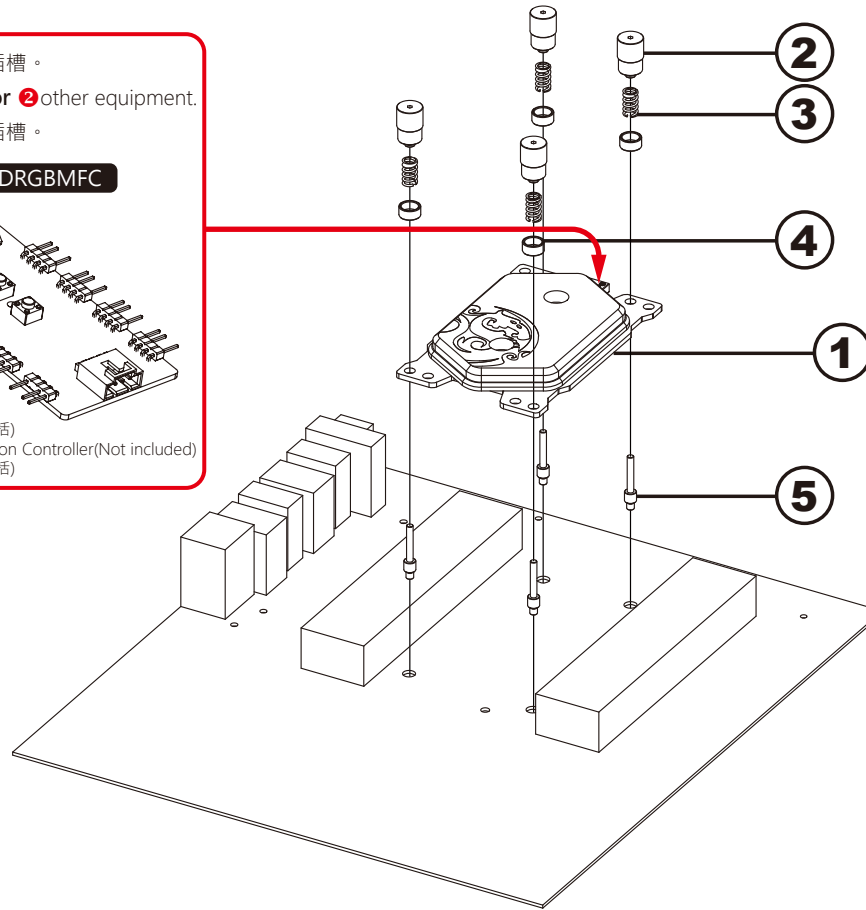

請接 ① 主版或 ② 其他設備的DRGB插槽。

Digital RGB PIN on ① motherboard or ② other equipment.

請接 ① 主版或 ② 其他設備的DRGB插槽。

①

主版
motherboard
主版

②

➡ BPTA-DRGBMFC

DRGB控制器(不包括)
DRGB Multi Function Controller(Not included)
DRGB控制器(不包括)

配 件

①	BPPRE-CPUTRX40-BK	1 組
②	手轉螺絲	4 支
③	彈簧	4 支
④	墊片	4 片
⑤	M3x35毫米螺絲	4 支

Accessories

①	BPPRE-CPUTRX40-BK	1 SET
②	Thumb Screw	4 PCS
③	Spring	4 PCS
④	Gasket	4 PCS
⑤	M3x35mm Screw	4 PCS

配 件

①	BPPRE-CPUTRX40-BK	1 組
②	手轉螺絲	4 支
③	彈簧	4 支
④	墊片	4 片
⑤	M3x35毫米螺絲	4 支