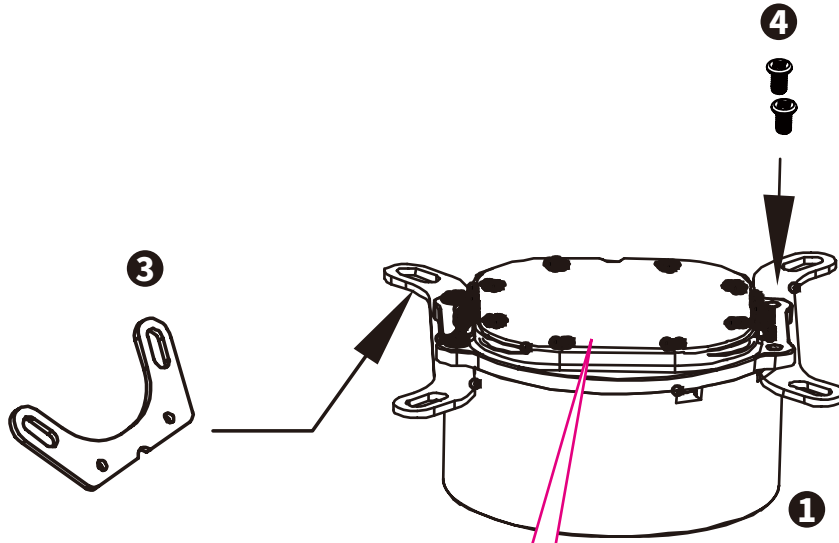

步驟 1

步驟 2

步驟 3

Bitpower Cyclops 240 V2 All-In-One Liquid CPU Cooler with Notos Xtal Fans

V1

配件

- | | | | | | |
|---|---------------------|-----|---|---------|-----|
| 1 | BPTA-CYAI0240V2-NTX | 1 组 | 8 | AM5 螺丝 | 4 支 |
|  | | |  | | |
| 2 | Intel 支架 | 2 个 | 9 | 垫片 | 4 片 |
|  | | |  | | |
| 3 | AMD 支架 | 2 个 | 10 | 螺母 + 弹簧 | 4 个 |
|  | | |  | | |
| 4 | 支架螺丝 | 4 支 | 11 | 刮刀 | 1 支 |
|  | | |  | | |
| 5 | 螺丝 | 8 支 | 12 | 导热膏 | 1 支 |
|  | | |  | | |
| 6 | 背板 | 1 片 | | | |
|  | | | | | |
| 7 | Intel 1700 螺丝 | 4 支 | | | |
|  | | | | | |