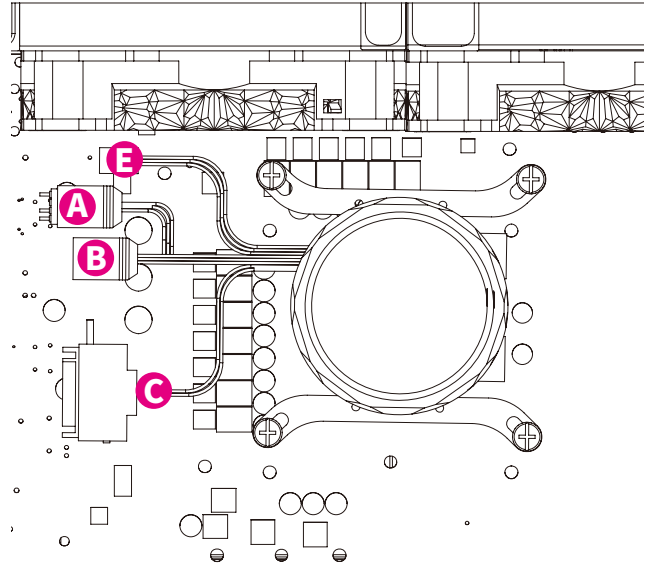

步驟 1

步驟 2

步驟 3

Bitpower Cyclops 240 V2 All-In-One Liquid CPU Cooler with Notos Xtal Fans

V1

配件

- | | | | | | |
|---|---------------------|-----|---|---------|-----|
| 1 | BPTA-CYAI0240V2-NTX | 1 组 | 8 | AM5 螺丝 | 4 支 |
|  | | |  | | |
| 2 | Intel 支架 | 2 个 | 9 | 垫片 | 4 片 |
|  | | |  | | |
| 3 | AMD 支架 | 2 个 | 10 | 螺母 + 弹簧 | 4 个 |
|  | | |  | | |
| 4 | 支架螺丝 | 4 支 | 11 | 刮刀 | 1 支 |
|  | | |  | | |
| 5 | 螺丝 | 8 支 | 12 | 导热膏 | 1 支 |
|  | | |  | | |
| 6 | 背板 | 1 片 | | | |
|  | | | | | |
| 7 | Intel 1700 螺丝 | 4 支 | | | |
|  | | | | | |

Bitspower®

兼容性 for Intel(LGA 1700)

步骤 1

步骤 2

对角锁紧

相容性 for AM4/AM5

步骤 1

步骤 2

对角锁紧

步骤 3

D+5V

D+5V

D+12V
(不可以和 4P(12v)
接头连接)

SATA 电源线

Sense
+12V
Ground
Speed Control

任何风扇插槽