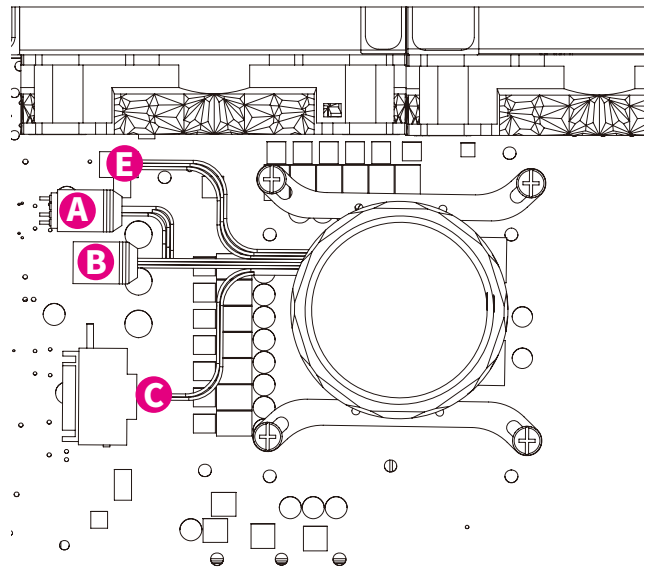

6 Bracket 1 PC

7 Intel 1700 Screw 4 PCS

8 AM5 Screw 4 PCS

9 Washer 4 PCS

10 Screw Nuts + Spring 4 PCS

11 Scraper 1 PC

12 Thermal Compound 1 PC

Compatibility for Intel(LGA 1700)

step 1

step 2

Bitspower®

Compatibility for AM4/AM5

step 1

Tear off the label before installing.

Use an appropriate amount of Thermal Compound.

step 2

Diagonal fixed

step 3

Bitpower Cyclops 240 V2 All-In-One Liquid CPU Cooler with Notos Xtal Fans

V1

配件

1 BPTA-CYAI0240V2-NTX 1 組

2 Intel 支架 2 個

3 AMD 支架 2 個

4 支架螺絲 4 支

5 螺絲 8 支

6 背板 1 片

7 Intel 1700 螺絲 4 支

8 AM5 螺絲 4 支

9 墊片 4 片

10 螺母 + 彈簧 4 個

11 刮刀 1 支