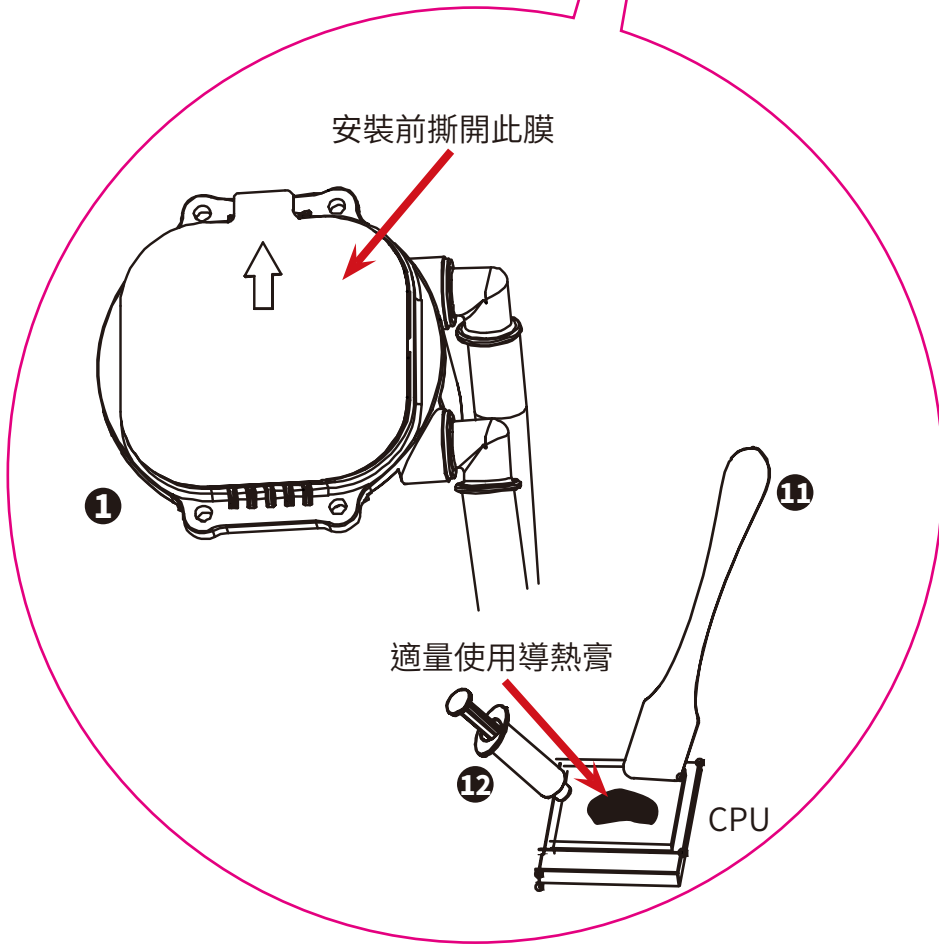

Bitspower®

相容性 for AM4/AM5

步驟 1