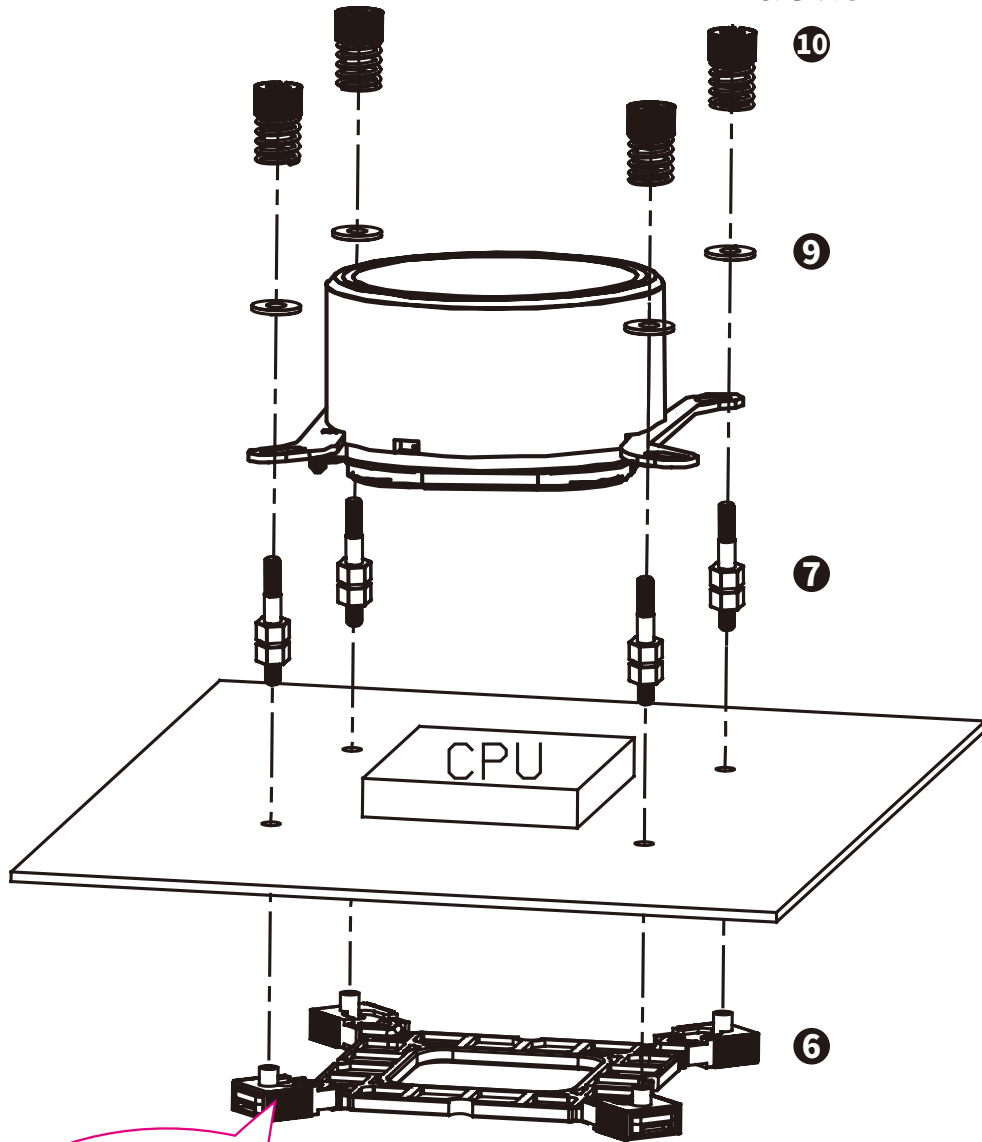

12 導熱膏 1 支

Bitspower®

相容性 for Intel(LGA 1700)

步驟 1

步驟 2

對角鎖緊

Bitspower®

相容性 for AM4/AM5