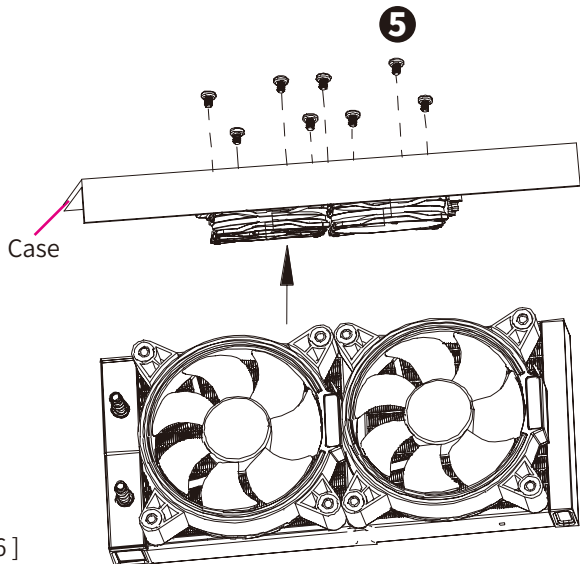

Diagonal fixed

step 3

Bitpower Cyclops 240 V2 All-In-One Liquid CPU Cooler with Notos Xtal Fans

V1

配件

1 BPTA-CYAI0240V2-NTX 1 組

2 Intel 支架 2 個

3 AMD 支架 2 個