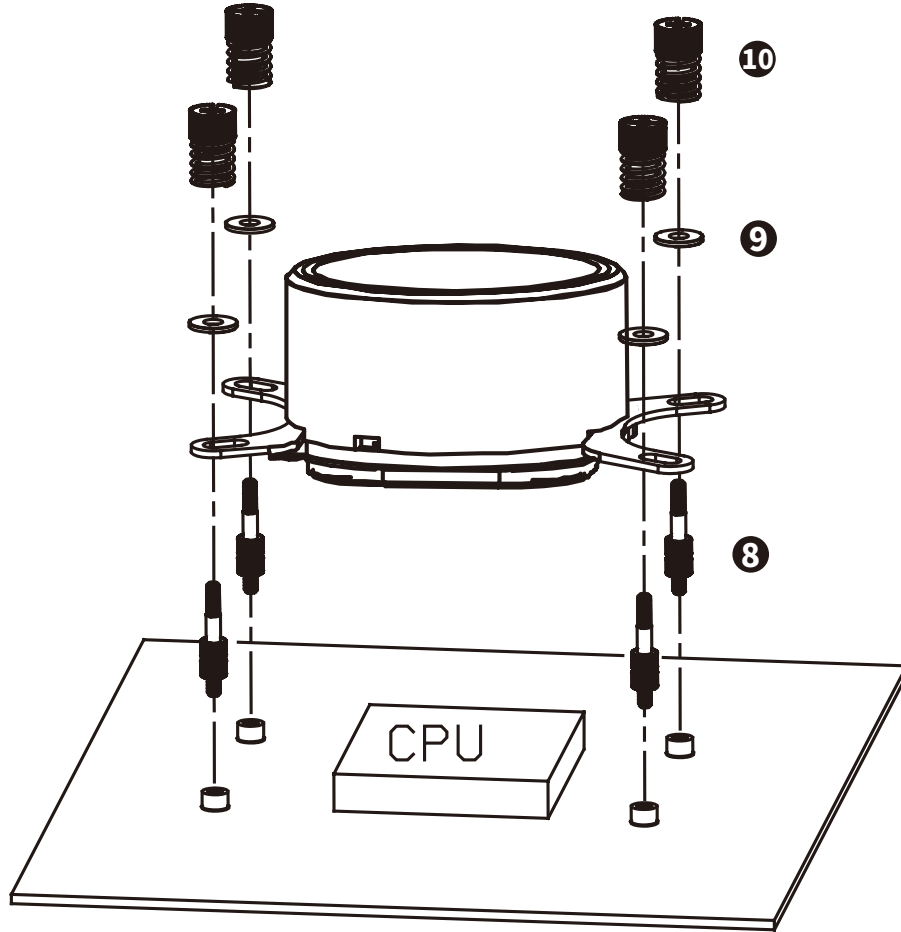

对角锁紧

步骤 3

D+5V

D+5V

D+12V
(不可以和 4P(12v)
接头连接)

SATA 电源线

Sense
+12V
Ground
Speed Control

任何风扇插槽