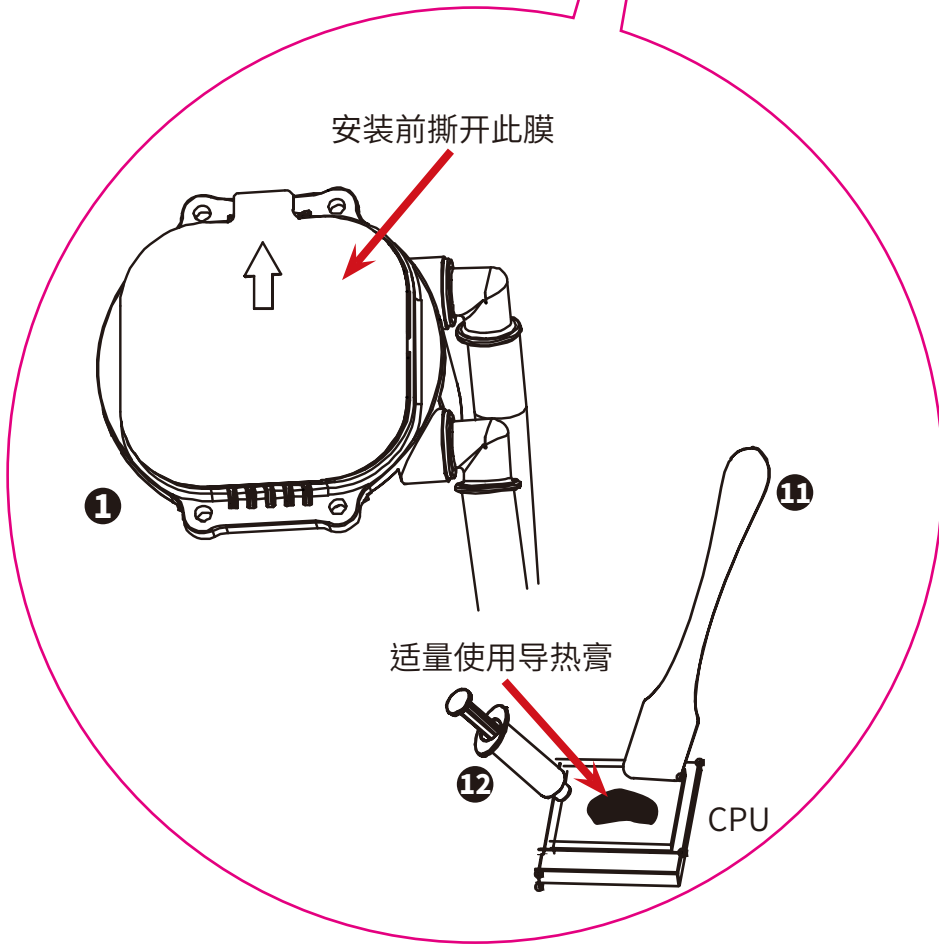

Bitspower®

兼容性 for Intel(LGA 1700)

步骤 1