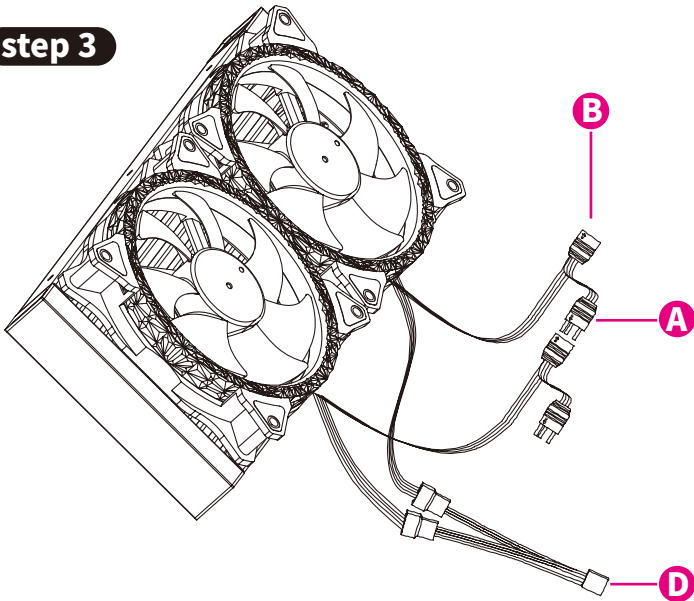

Diagonal fixed

step 3

Bitpower Cyclops 240 V2 All-In-One Liquid CPU Cooler with Notos Xtal Fans

V1

配件

1 BPTA-CYAI0240V2-NTX 1 組

2 Intel 支架 2 個

3 AMD 支架 2 個