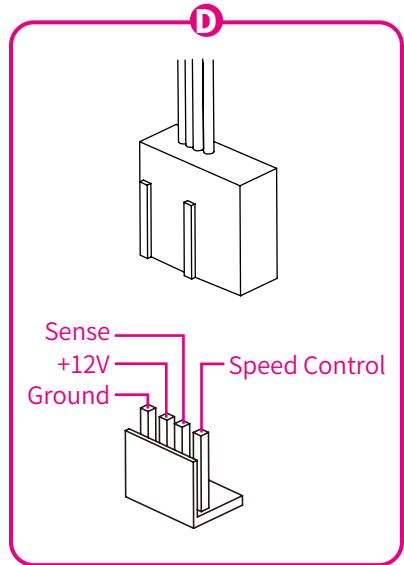

步驟 1

步驟 2

步驟 3

Bitpower Cyclops 240 V2 All-In-One Liquid CPU Cooler with Notos Xtal Fans

V1

配件

- | | | | | | |
|---|---------------------|-----|---|---------|-----|
| 1 | BPTA-CYAI0240V2-NTX | 1 组 | 8 | AM5 螺丝 | 4 支 |
|  | | |  | | |
| 2 | Intel 支架 | 2 个 | 9 | 垫片 | 4 片 |
|  | | |  | | |
| 3 | AMD 支架 | 2 个 | 10 | 螺母 + 弹簧 | 4 个 |
|  | | |  | | |
| 4 | 支架螺丝 | 4 支 | 11 | 刮刀 | 1 支 |
|  | | |  | | |
| 5 | 螺丝 | 8 支 | 12 | 导热膏 | 1 支 |
|  | | |  | | |
| 6 | 背板 | 1 片 | | | |
|  | | | | | |
| 7 | Intel 1700 螺丝 | 4 支 | | | |
|  | | | | | |