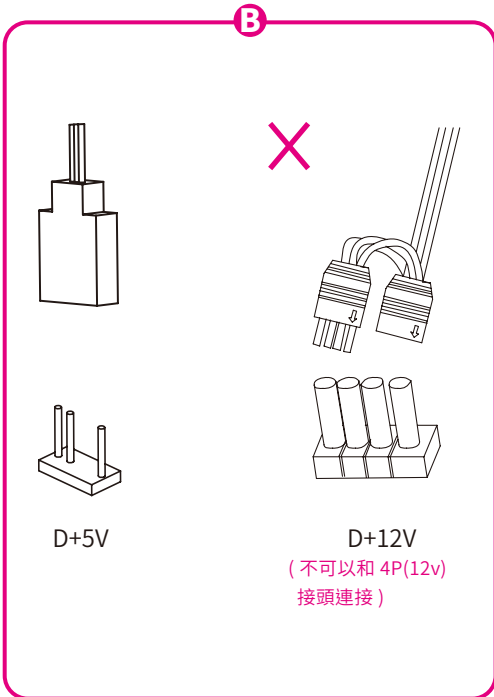

步驟 1

步驟 2

步驟 3

Bitpower Cyclops 240 V2 All-In-One Liquid CPU Cooler with Notos Xtal Fans

V1

配件

- | | | | | | |
|---|---------------------|-----|---|---------|-----|
| 1 | BPTA-CYAI0240V2-NTX | 1 组 | 8 | AM5 螺丝 | 4 支 |
|  | | |  | | |
| 2 | Intel 支架 | 2 个 | 9 | 垫片 | 4 片 |
|  | | |  | | |
| 3 | AMD 支架 | 2 个 | 10 | 螺母 + 弹簧 | 4 个 |
|  | | |  | | |
| 4 | 支架螺丝 | 4 支 | 11 | 刮刀 | 1 支 |
|  | | |  | | |
| 5 | 螺丝 | 8 支 | 12 | 导热膏 | 1 支 |
|  | | |  | | |
| 6 | 背板 | 1 片 | | | |
|  | | | | | |
| 7 | Intel 1700 螺丝 | 4 支 | | | |
|  | | | | | |