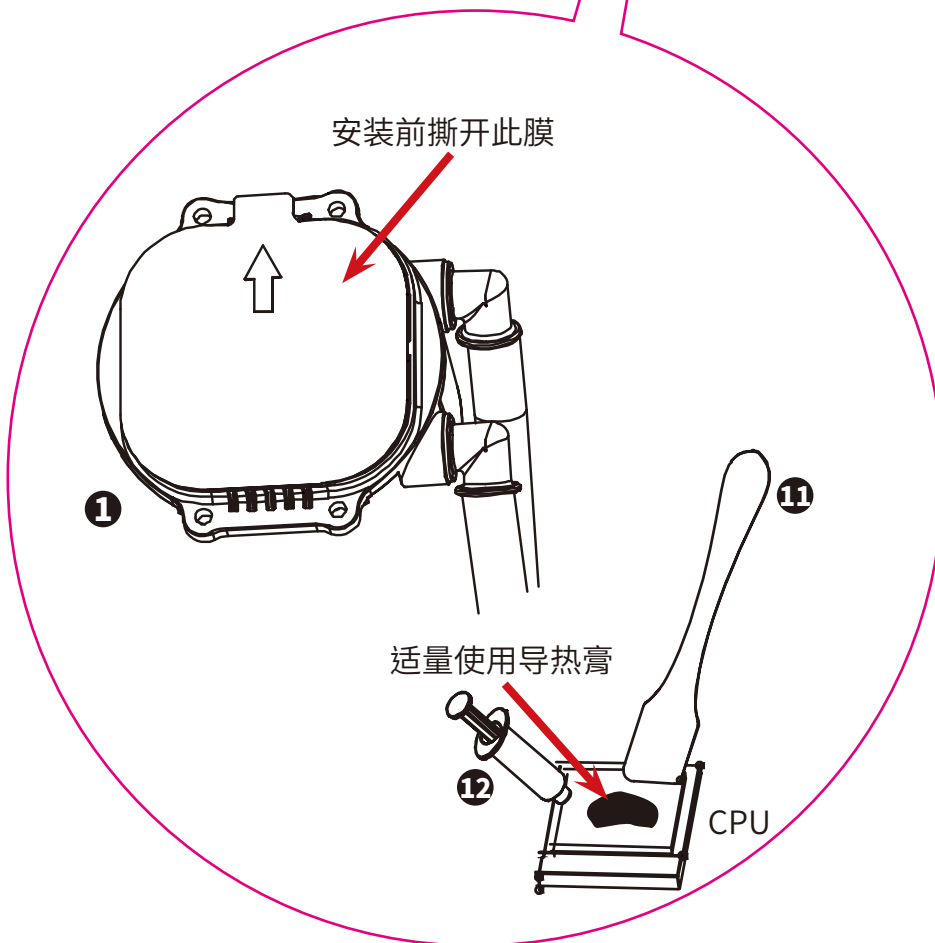

Bitspower®

兼容性 for Intel(LGA 1700)

步骤 1

步骤 2

对角锁紧

相容性 for AM4/AM5

步骤 1

步骤 2

对角锁紧

步骤 3

D+5V

D+5V

D+12V
(不可以和 4P(12v)
接头连接)

SATA 电源线

Sense
+12V
Ground
Speed Control

任何风扇插槽