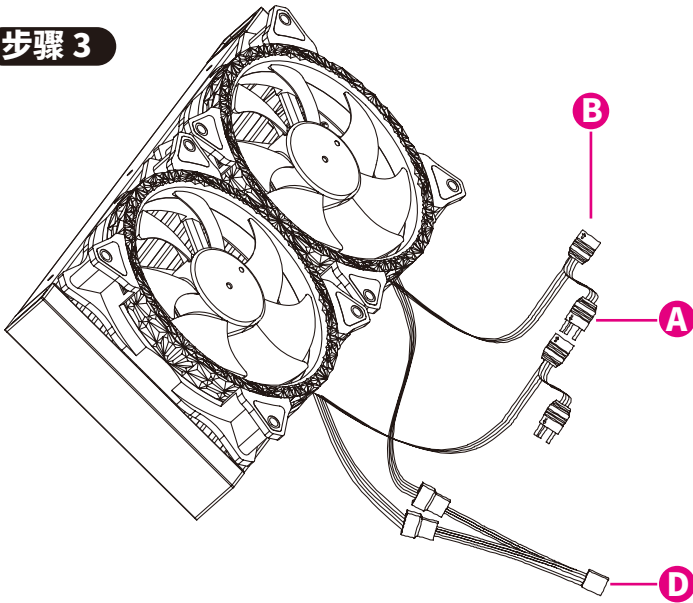

步驟 1

步驟 2

步驟 3

Bitpower Cyclops 240 V2 All-In-One Liquid CPU Cooler with Notos Xtal Fans

V1

配件

- | | | | | | |
|---|---------------------|-----|---|---------|-----|
| 1 | BPTA-CYAI0240V2-NTX | 1 组 | 8 | AM5 螺丝 | 4 支 |
|  | | |  | | |
| 2 | Intel 支架 | 2 个 | 9 | 垫片 | 4 片 |
|  | | |  | | |
| 3 | AMD 支架 | 2 个 | 10 | 螺母 + 弹簧 | 4 个 |
|  | | |  | | |
| 4 | 支架螺丝 | 4 支 | 11 | 刮刀 | 1 支 |
|  | | |  | | |
| 5 | 螺丝 | 8 支 | 12 | 导热膏 | 1 支 |
|  | | |  | | |
| 6 | 背板 | 1 片 | | | |
|  | | | | | |
| 7 | Intel 1700 螺丝 | 4 支 | | | |
|  | | | | | |

Bitspower®

兼容性 for Intel(LGA 1700)

步骤 1

步骤 2

对角锁紧

相容性 for AM4/AM5

步骤 1

步骤 2

对角锁紧

步骤 3

D+5V

D+5V

D+12V
(不可以和 4P(12v)
接头连接)

SATA 电源线

Sense
+12V
Ground
Speed Control

任何风扇插槽