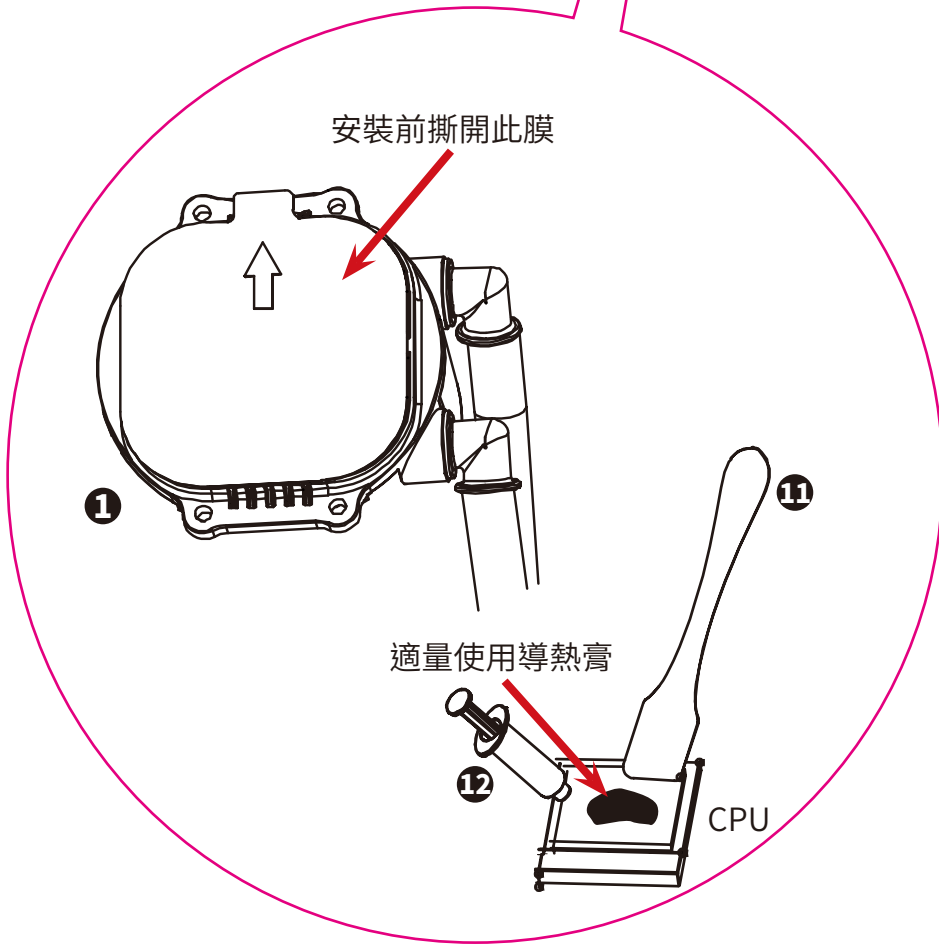

12 導熱膏 1 支

Bitspower®

相容性 for Intel(LGA 1700)

步驟 1

步驟 2

對角鎖緊

Bitspower®

相容性 for AM4/AM5