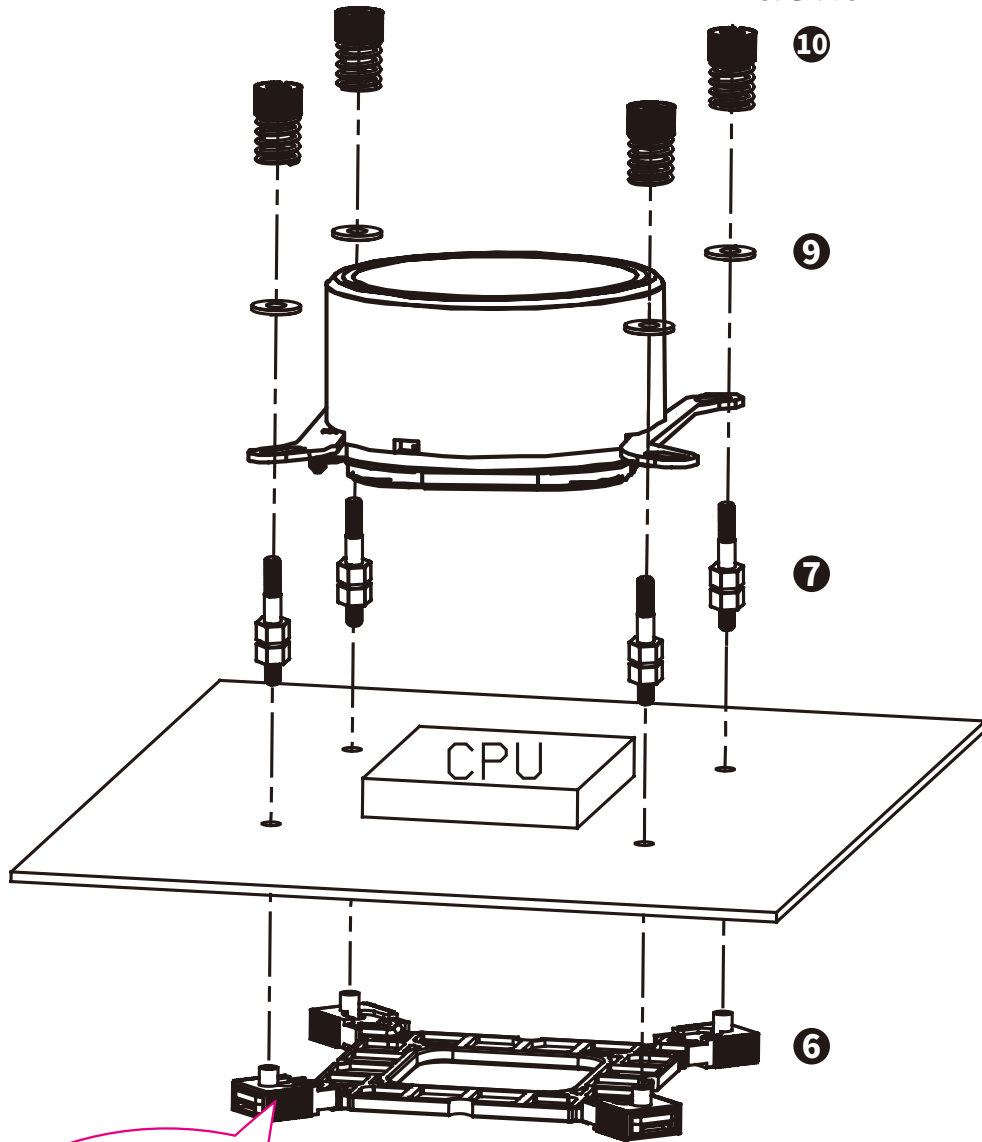

Bitspower®

兼容性 for Intel(LGA 1700)

步骤 1

步骤 2

对角锁紧

相容性 for AM4/AM5

步骤 1

步骤 2

对角锁紧

步骤 3

D+5V

D+5V

D+12V
(不可以和 4P(12v)
接头连接)

SATA 电源线

Sense
+12V
Ground
Speed Control

任何风扇插槽