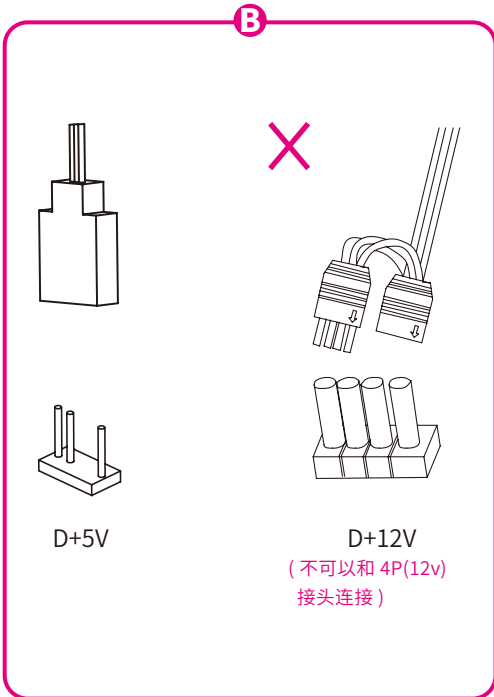

对角锁紧

步骤 3

D+5V

D+5V

D+12V
(不可以和 4P(12v)
接头连接)

SATA 电源线

Sense
+12V
Ground
Speed Control

任何风扇插槽