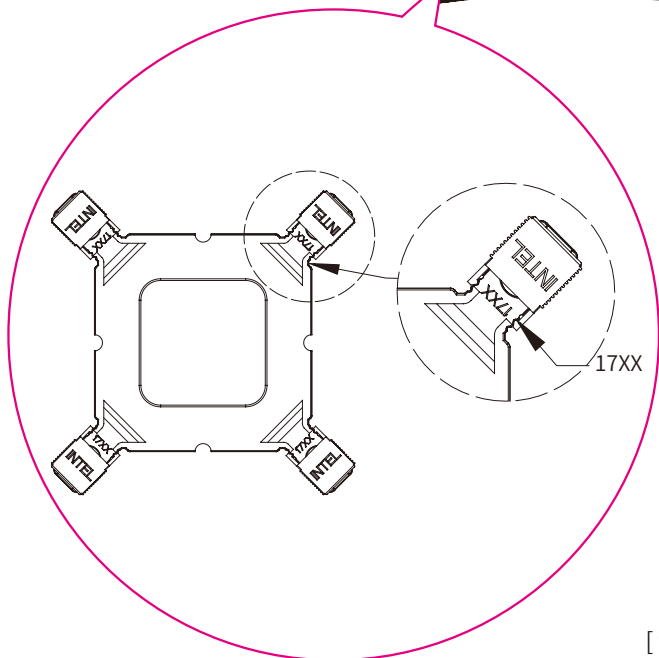

12 導熱膏 1 支

Bitspower®

相容性 for Intel(LGA 1700)

步驟 1

步驟 2

對角鎖緊

Bitspower®

相容性 for AM4/AM5

对角锁紧

步骤 3

D+5V

D+5V

D+12V
(不可以和 4P(12v)
接头连接)

SATA 电源线

Sense
+12V
Ground
Speed Control

任何风扇插槽