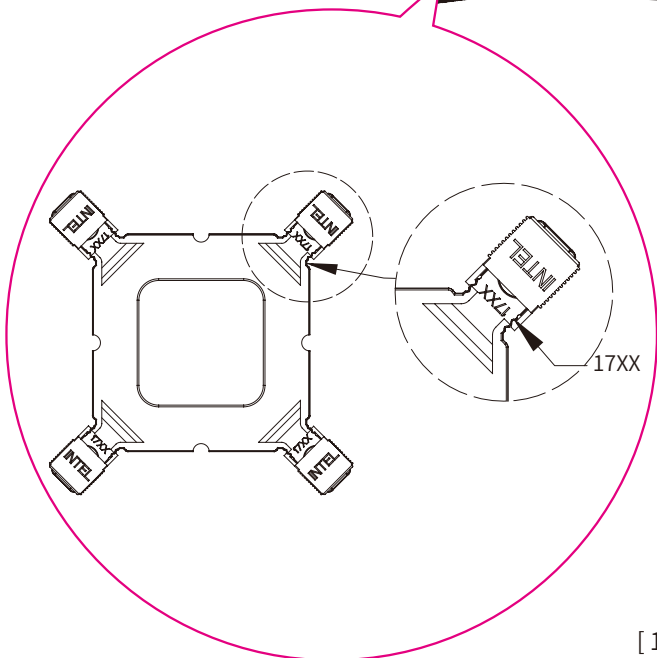

Bitspower®

兼容性 for Intel(LGA 1700)

步骤 1

步骤 2

对角锁紧

相容性 for AM4/AM5

步骤 1

步骤 2

对角锁紧

步骤 3

D+5V

D+5V

D+12V
(不可以和 4P(12v)
接头连接)

SATA 电源线

Sense
+12V
Ground
Speed Control

任何风扇插槽