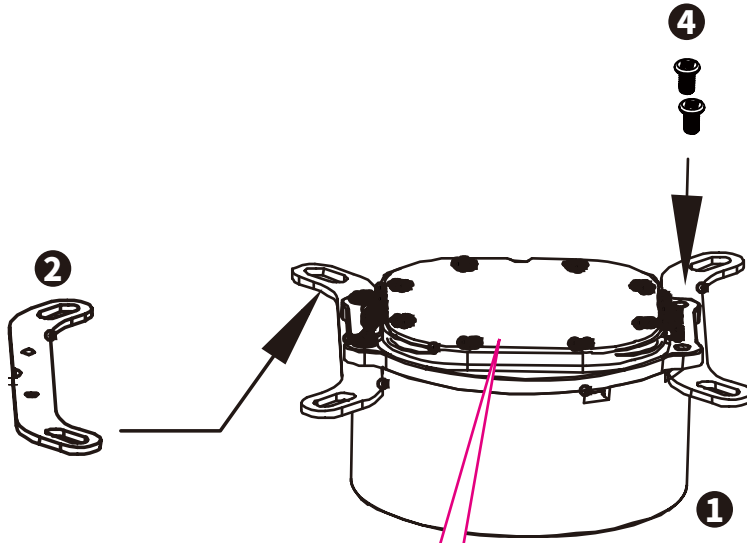

Bitspower®

相容性 for Intel(LGA 1700)

步驟 1