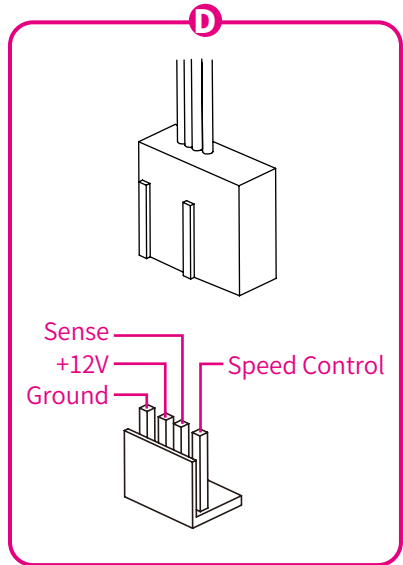

对角锁紧

步骤 3

D+5V

D+5V

D+12V
(不可以和 4P(12v)
接头连接)

SATA 电源线

Sense
+12V
Ground
Speed Control

任何风扇插槽