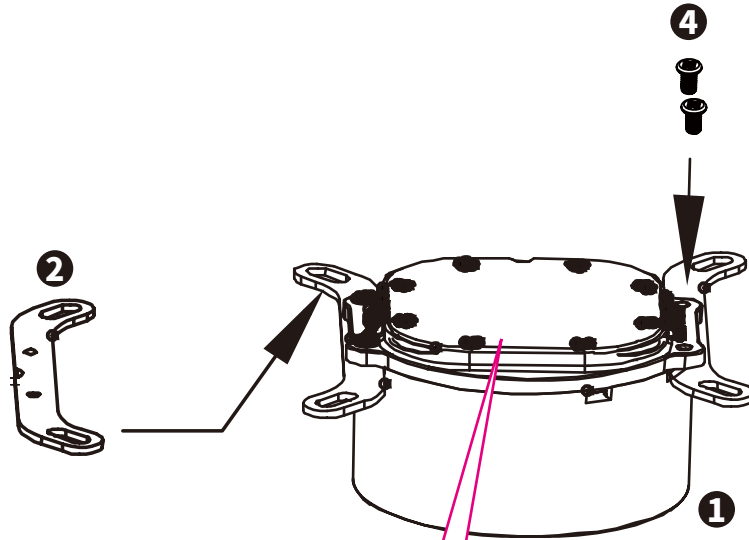

Bitspower®

兼容性 for Intel(LGA 1700)

步骤 1