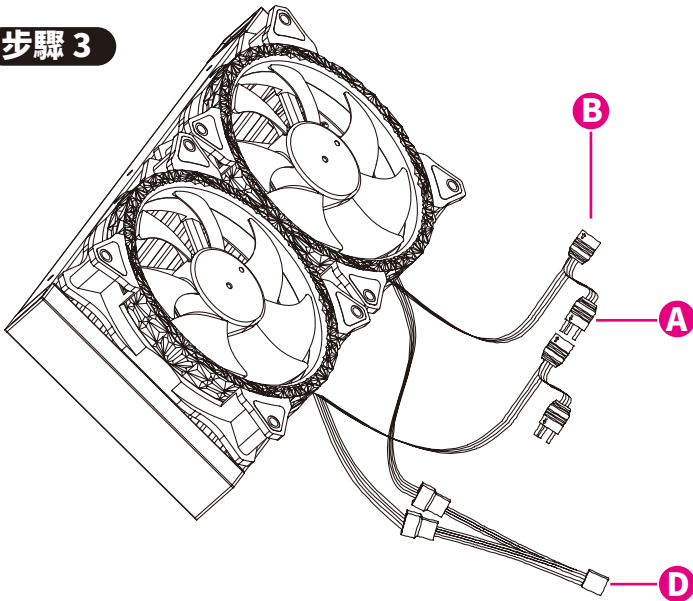

步驟 1

步驟 2

步驟 3

Bitpower Cyclops 240 V2 All-In-One Liquid CPU Cooler with Notos Xtal Fans

V1

配件

- | | | | | | |
|---|---------------------|-----|---|---------|-----|
| 1 | BPTA-CYAI0240V2-NTX | 1 组 | 8 | AM5 螺丝 | 4 支 |
|  | | |  | | |
| 2 | Intel 支架 | 2 个 | 9 | 垫片 | 4 片 |
|  | | |  | | |
| 3 | AMD 支架 | 2 个 | 10 | 螺母 + 弹簧 | 4 个 |
|  | | |  | | |
| 4 | 支架螺丝 | 4 支 | 11 | 刮刀 | 1 支 |
|  | | |  | | |
| 5 | 螺丝 | 8 支 | 12 | 导热膏 | 1 支 |
|  | | |  | | |
| 6 | 背板 | 1 片 | | | |
|  | | | | | |
| 7 | Intel 1700 螺丝 | 4 支 | | | |
|  | | | | | |