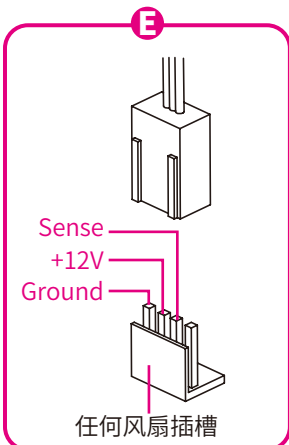

对角锁紧

步骤 3

D+5V

D+5V

D+12V
(不可以和 4P(12v)
接头连接)

SATA 电源线

Sense
+12V
Ground
Speed Control

任何风扇插槽