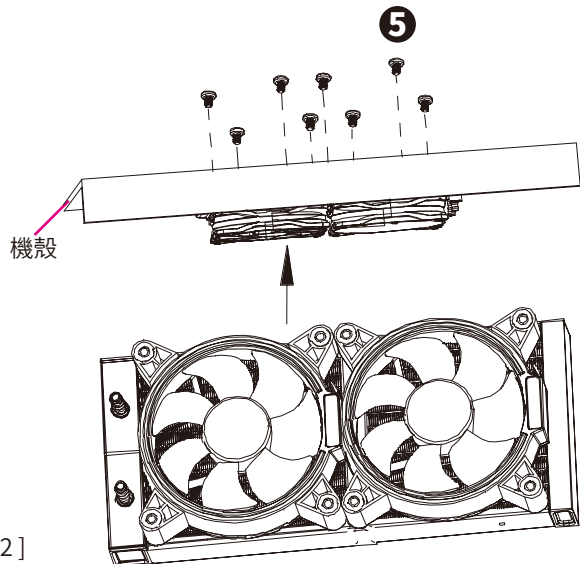

步驟 1

步驟 2

步驟 3

Bitpower Cyclops 240 V2 All-In-One Liquid CPU Cooler with Notos Xtal Fans

V1

配件

- | | | | | | |
|---|---------------------|-----|---|---------|-----|
| 1 | BPTA-CYAI0240V2-NTX | 1 组 | 8 | AM5 螺丝 | 4 支 |
|  | | |  | | |
| 2 | Intel 支架 | 2 个 | 9 | 垫片 | 4 片 |
|  | | |  | | |
| 3 | AMD 支架 | 2 个 | 10 | 螺母 + 弹簧 | 4 个 |
|  | | |  | | |
| 4 | 支架螺丝 | 4 支 | 11 | 刮刀 | 1 支 |
|  | | |  | | |
| 5 | 螺丝 | 8 支 | 12 | 导热膏 | 1 支 |
|  | | |  | | |
| 6 | 背板 | 1 片 | | | |
|  | | | | | |
| 7 | Intel 1700 螺丝 | 4 支 | | | |
|  | | | | | |

对角锁紧

步骤 3

D+5V

D+5V

D+12V
(不可以和 4P(12v)
接头连接)

SATA 电源线

Sense
+12V
Ground
Speed Control

任何风扇插槽