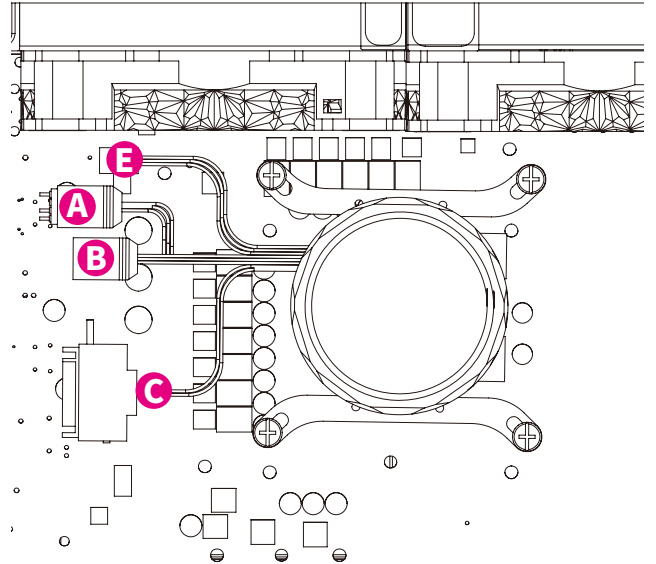

Bitspower®

兼容性 for Intel(LGA 1700)

步骤 1

步骤 2

对角锁紧

相容性 for AM4/AM5

步骤 1

步骤 2

对角锁紧

步骤 3

D+5V

D+5V

D+12V
(不可以和 4P(12v)
接头连接)

SATA 电源线

Sense
+12V
Ground
Speed Control

任何风扇插槽