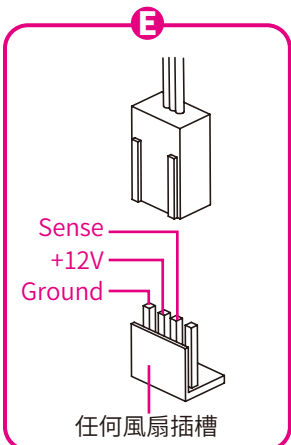

步驟 1

步驟 2

步驟 3

Bitpower Cyclops 240 V2 All-In-One Liquid CPU Cooler with Notos Xtal Fans

V1

配件

- | | | | | | |
|---|---------------------|-----|---|---------|-----|
| 1 | BPTA-CYAI0240V2-NTX | 1 组 | 8 | AM5 螺丝 | 4 支 |
|  | | |  | | |
| 2 | Intel 支架 | 2 个 | 9 | 垫片 | 4 片 |
|  | | |  | | |
| 3 | AMD 支架 | 2 个 | 10 | 螺母 + 弹簧 | 4 个 |
|  | | |  | | |
| 4 | 支架螺丝 | 4 支 | 11 | 刮刀 | 1 支 |
|  | | |  | | |
| 5 | 螺丝 | 8 支 | 12 | 导热膏 | 1 支 |
|  | | |  | | |
| 6 | 背板 | 1 片 | | | |
|  | | | | | |
| 7 | Intel 1700 螺丝 | 4 支 | | | |
|  | | | | | |