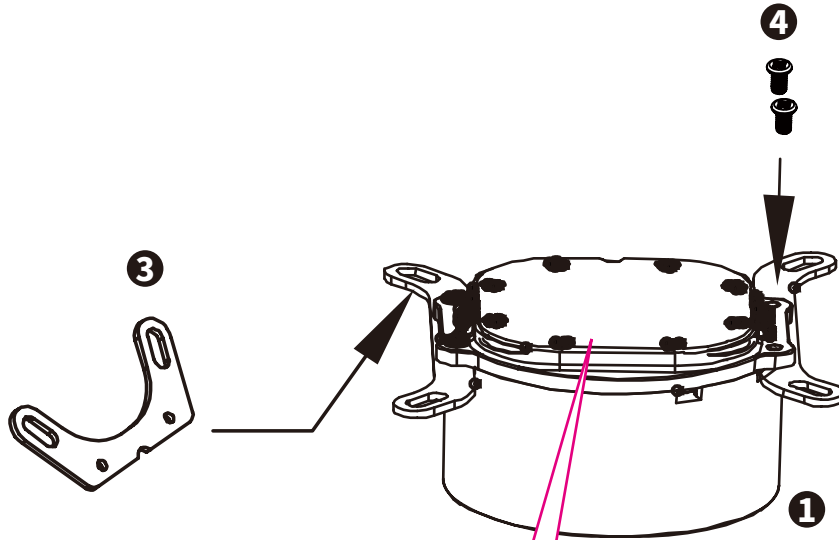

相容性 for AM4/AM5

步骤 1